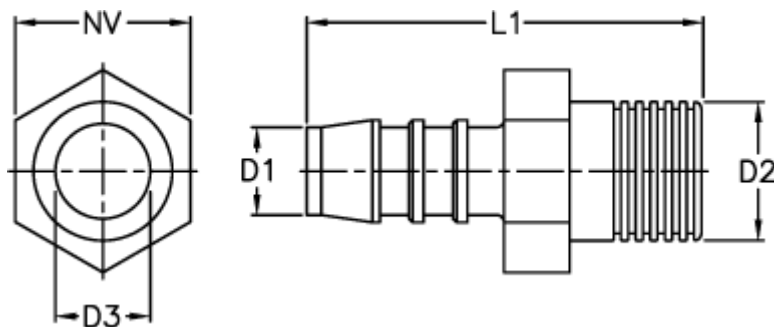

Varenummer: 027108903006

Beskrivelse: Norma slangestuds GES 6 / M10x1

Mål

D1 = 6

D2 = M10 x 1

D3 = 4.0

L1 = 32.0

NV = 10